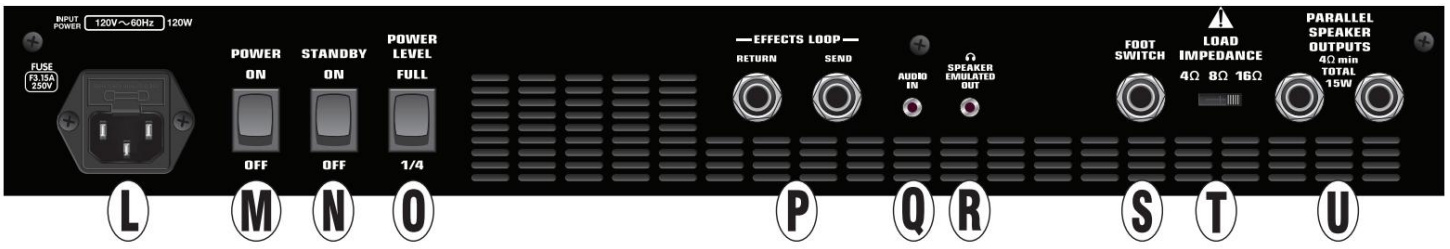

ΠΙΣΩ ΠΑΝΕΛ

L. ΕΙΣΟΔΟΣ ΡΕΥΜΑΤΟΣ: Συνδέστε το παρεχόμενο καλώδιο τροφοδοσίας στον ενισχυτή εδώ, σύμφωνα με τη λίστα ονομασιών τάσης και συχνότητας που δημοσιεύτηκε στο πίσω πλαίσιο του ενισχυτή. Η ενσωματωμένη ασφάλεια της εισόδου ισχύος φιλοξενεί μια εφεδρική ασφάλεια. Αντικαταστήστε μόνο με ασφάλεια του ίδιου ρεύματος και τάσης που αναγράφεται στο πίσω μέρος του ενισχυτή.

M. POWER: Ενεργοποιεί και απενεργοποιεί τον ενισχυτή. Αφού γυρίσετε αυτόν τον διακόπτη ON, περιμένετε 30 δευτερόλεπτα για να ζεσταθούν οι σωλήνες και μετά γυρίστε τον διακόπτη STANDBY (N) στη θέση ON για να βγάλετε τον ενισχυτή από τη λειτουργία STANDBY. Όταν απενεργοποιείτε τον ενισχυτή, τοποθετήστε τον ενισχυτή σε λειτουργία STANDBY κλείνοντας το διακόπτη STANDBY για 10 δευτερόλεπτα πριν απενεργοποιήσετε τον διακόπτη POWER.

N. STANDBY: Τοποθετήστε αυτόν τον διακόπτη στη θέση OFF για να θέσετε τον ενισχυτή σε κατάσταση STANDBY. Αυτό πρέπει να γίνεται όταν κάνετε ένα διάλειμμα από την αναπαραγωγή ή πριν απενεργοποιήσετε τον ενισχυτή. Η χρήση της λειτουργίας STANDBY παρατείνει τη διάρκεια ζωής του σωλήνα.

O. ΔΙΑΚΟΠΤΗΣ ΕΠΙΠΕΔΟΥ ΙΣΧΥΟΣ: Επιλέγει πλήρη ισχύ (15W) ή 1/4 (4W).

P. EFFECTS LOOP: Συνδέστε το SEND στην είσοδο εξωτερικού εφέ. συνδέστε το RETURN στην έξοδο εξωτερικού εφέ. Το Effects RETURN μπορεί επίσης να χρησιμοποιηθεί ως είσοδος για έναν βοηθητικό προενισχυτή που παρακάμπτει τον προενισχυτή αυτού του ενισχυτή και θα εξακολουθεί να επιτρέπει τη χρήση του διακόπτη επιπέδου ισχύος, της αντίληξης, του συντονισμού και της παρουσίας.

E. ΕΙΣΟΔΟΣ AUDIO: Σύνδεση στην έξοδο της συσκευής αναπαραγωγής μουσικής, του υπολογιστή ή άλλης συσκευής ήχου. Το στερεοφωνικό σήμα εισόδου αναμιγνύεται σε μονοφωνικό και αναμιγνύεται με το σήμα του οργάνου και θα παίζει μέσω του ηχείου ή των ακουστικών. Το επίπεδο εισόδου ήχου μπορεί να ελεγχθεί μόνο από την εξωτερική συσκευή.

R. ΑΚΟΥΣΤΙΚΑ/ΧΟΓΡΑΦΗΣΗ ΜΕ ΜΟΙΜΗΣΗ ΜΕ ΗΧΕΙΟ

OUTPUT: Έξοδος για ακουστικά ή συσκευή εισόδου εγγραφής όπως υπολογιστές και συστήματα DAW. Η είσοδος ήχου αναμιγνύεται με αυτό το σήμα για να ενεργοποιηθεί η αναπαραγωγή και το κύκλωμα του εξομοιωτή ηχείου αλλάζει τον τόνο ενισχυτή για να ταιριάζει με τη συμβολή του ηχείου στον συνολικό τόνο του ενισχυτή. Η έξοδος έχει σχεδιαστεί για να ακούγεται σαν το περίβλημα ηχείων 5150 Iconic 4x12", χρησιμοποιώντας αναλογικό κύκλωμα για την εξάλειψη του λανθάνοντος χρόνου. Σημείωση: Η σύνδεση σε αυτήν την υποδοχή απενεργοποιεί αυτόματα τον ενισχυτή και το ηχείο. τα στοιχεία ελέγχου συντονισμού και παρουσίας δεν θα επηρεάσουν τον τόνο.

S. ΠΡΟΣΦΟΡΑ ΠΟΔΙΑΚΟΠΤΗΣ: Συνδέστε τον ποδοδιακόπτη που περιλαμβάνεται εδώ (δείτε την εικόνα στα δεξιά). Ο ποδοδιακόπτης επιτρέπει την εύκολη επιλογή καναλιού και απενεργοποιεί τον πίνακα ελέγχου CHANNEL ONE/ Διακόπτης TWO SELECT (B).